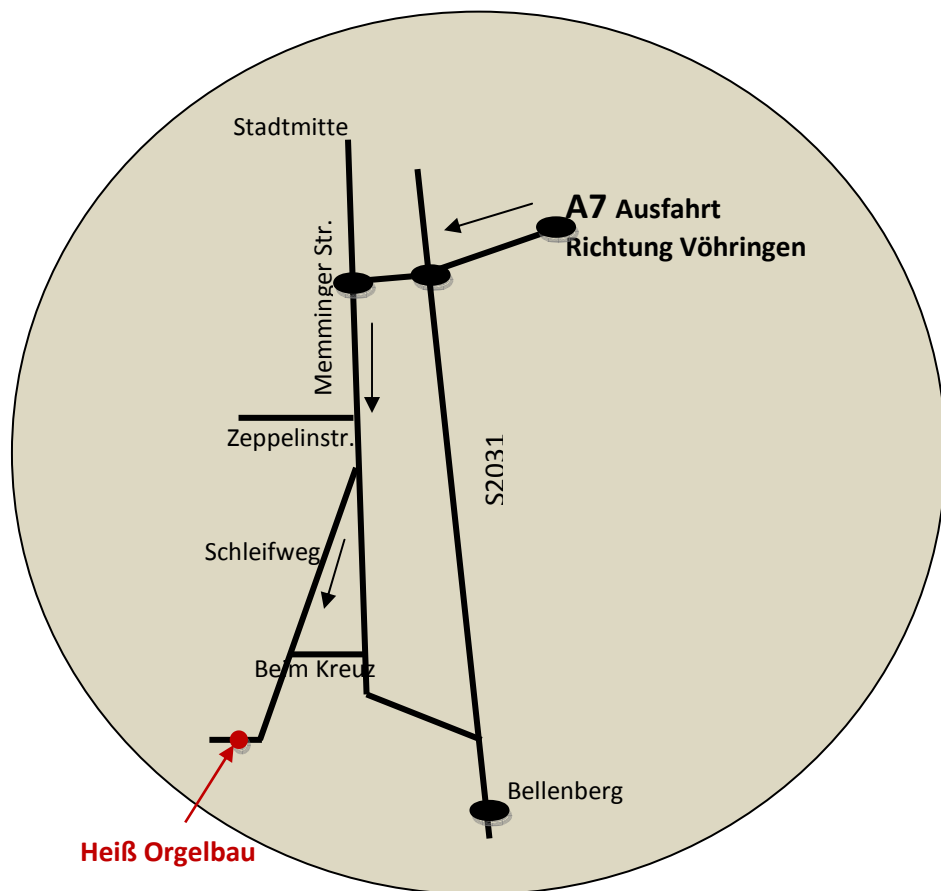

A7 von Norden

Ausfahrt Vöhringen

1. Kreisverkehr 3. Ausfahrt Richtung Vöhringen
2. Kreisverkehr 2. Ausfahrt Richtung Vöhringen
3. Kreisverkehr 3. Ausfahrt Richtung Friedhof Süd
2. Straße rechts Richtung Friedhof Süd „Schleifweg“ den Schleifweg bis ganz hinten durch fahren (Höhe Umspannwerk)

A7 von Süden

Ausfahrt Vöhringen

1. Kreisverkehr 1. Ausfahrt Richtung Vöhringen
2. Kreisverkehr 2. Ausfahrt Richtung Vöhringen
3. Kreisverkehr 2. Ausfahrt Richtung Vöhringen
4. Kreisverkehr 3. Ausfahrt Richtung Friedhof Süd
2. Straße rechts Richtung Friedhof Süd „Schleifweg“ den Schleifweg bis ganz hinten durch fahren (Höhe Umspannwerk)